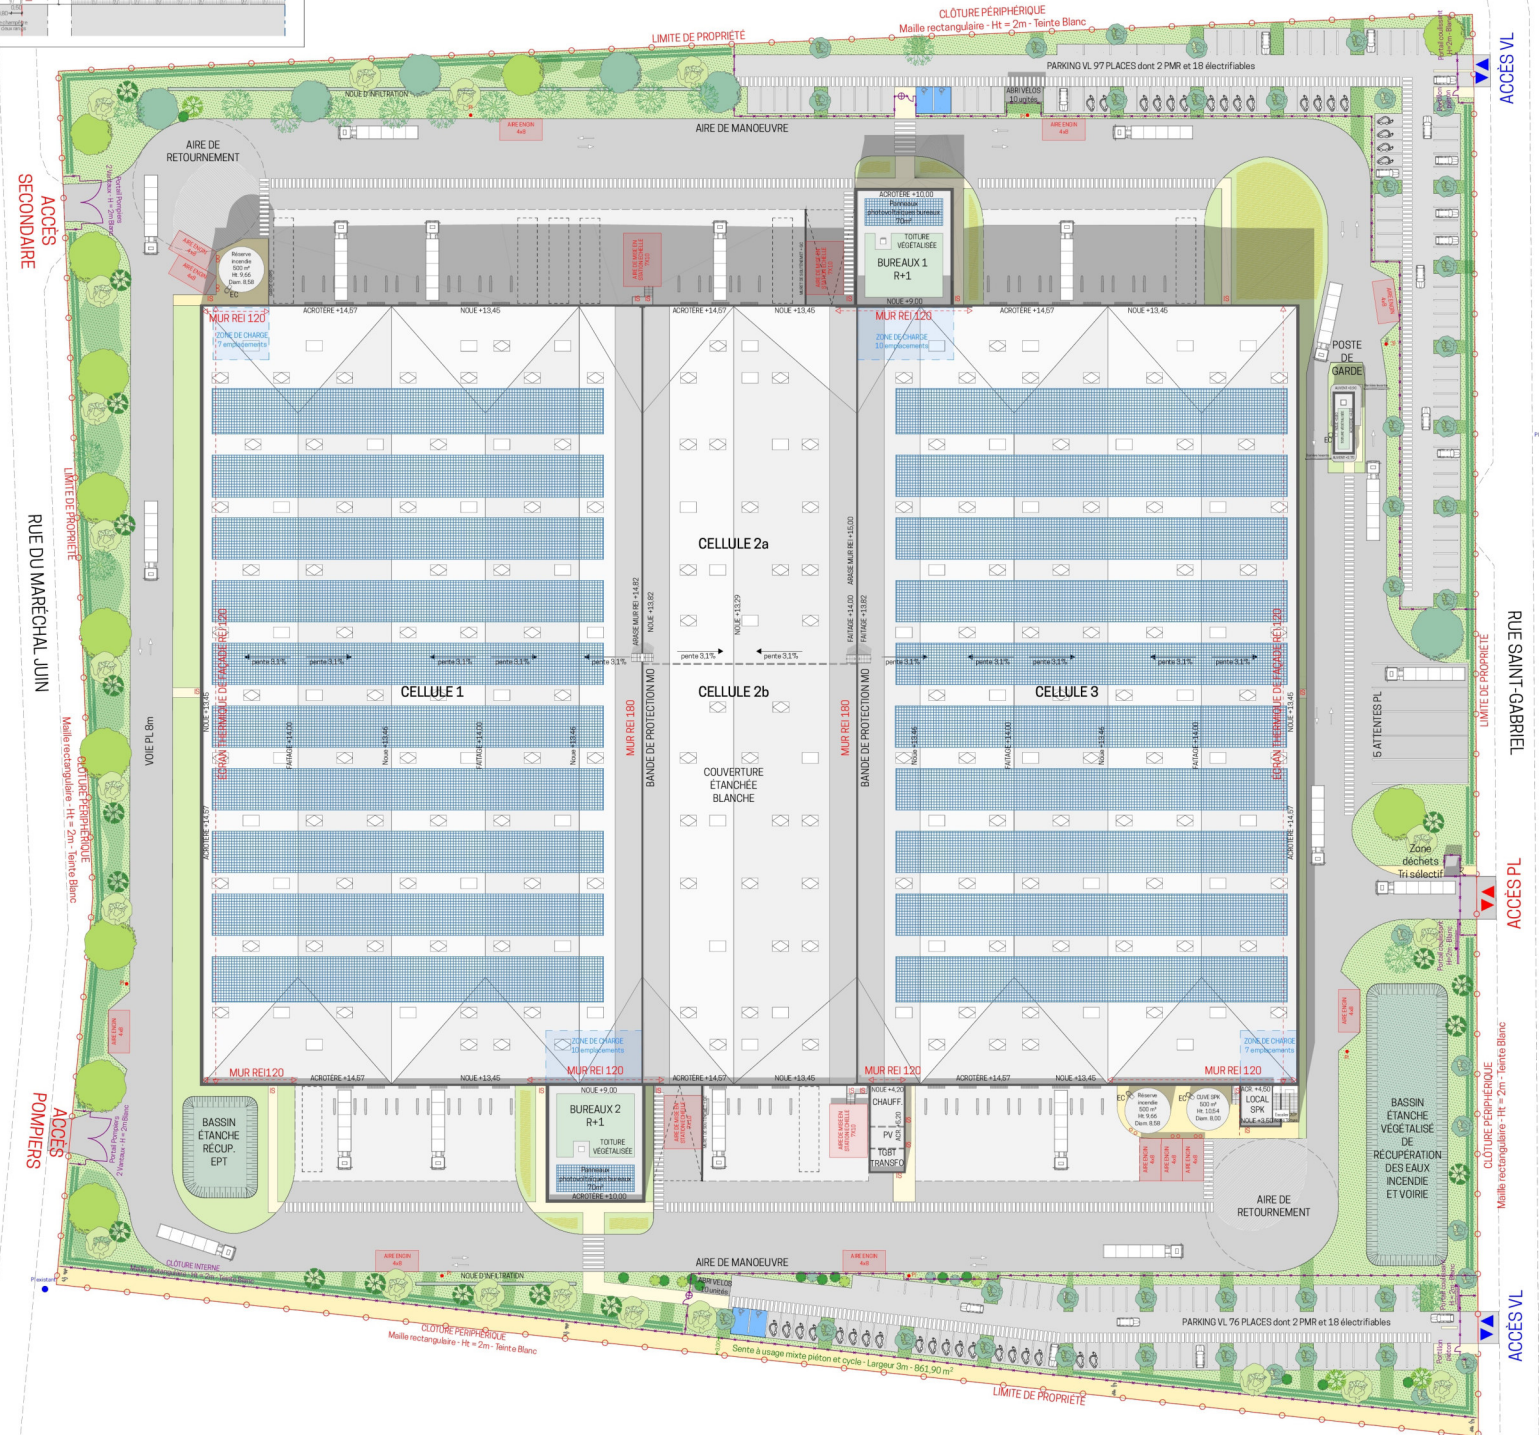

Département du Loiret
432 rue Saint-Gabriel, 45200 Amilly

Amilly
Réalisation d'un bâtiment logistique

Plan Masse Paysagé

PHASE	PC	PLAN N°	02.2
INDICE	IND - 1	DATE	23/02/2023

MAITRISE D'OUVRAGE	LOGISTICS CAPITAL PARTNERS 4 rue Jules Lefebvre 75009 PARIS 01 88 88 10 03
	ATELIER M3 53 Boulevard du Montparnasse 75 006 PARIS 01 45 06 10 18
MAITRISE D'OEUVRE	EODD Centre Léon Blum 171/173 rue Léon Blum 69100 Villeurbanne 04 72 76 06 90

1. Arbres existants conservés
     16 unités
   - Chêne sessile, *Quercus petraea*
     6 unités
   - Robinier, *Robinia pseudoacacia*
     12 unités
   - Erable sycomore, *Acer pseudoplatanus*
     21 unités
   - Charme, *Carpinus betulus*
     44 unités
   - Ajonc d'Europe, *Ulex europaeus*
     18 unités
   - Fusain d'Europe, *Evonymus europaeus*
     3 unités
   - Troëne, *Ligustrum vulgare*
     20 unités
3. Prairie rase
   - Prairie de fauche tardive
     30 à 50% de graminées + plantes vivaces + annuelles et bisannuelles (fleur des champs)
   - Toiture végétalisée
   - Zone engazonnée
   - Haie arbustive sur deux rangs
     621 m linéaire

ARBRES EX. 16 unités
ARBRES HAUTE TIGE 83 unités
ARBUSTES 41 unités
TOTAL 140 unités

ACCÈS VL
RUE SAINT-GABRIEL
ACCÈS PL
ACCÈS VL